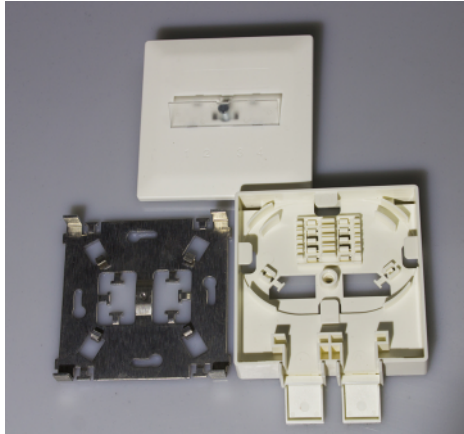

## DIGITUS® Fiber Optic Anschlussdose

✓ Kabeleingang von allen Seiten

✓ 4 Spleißhalter

✓ ergonomisches Design

✓ Siegel für Verschraubung

DN-931087D

### Beschreibung

DIGITUS® Fiber Optic Anschlussdose für 2 LC/DX oder SC/SX Kupplungen, ideal für Büro und Wohnung

### Features

- Kabeleingang von hinten und von allen Seiten möglich
- past auf Hohlwanddosen und Unterputzdosen
- Aufwicklung der Kabelreserve auf der Metall.Halteplatte
- 4 Spleißhalter integriert
- Einsetzbar mit LC / DX oder SC / SX Kupplungen
- klappbare Staubschutzkappen
- ergonomisches Design
- plexiglashalterung zur Beschriftung
- Siegel für die Verschraubung

### Product Number Information

DN-931087D DIGITUS® Fiber Optic Anschlussdose für FTTH Anwendungen im Büro oder in der Wohnung